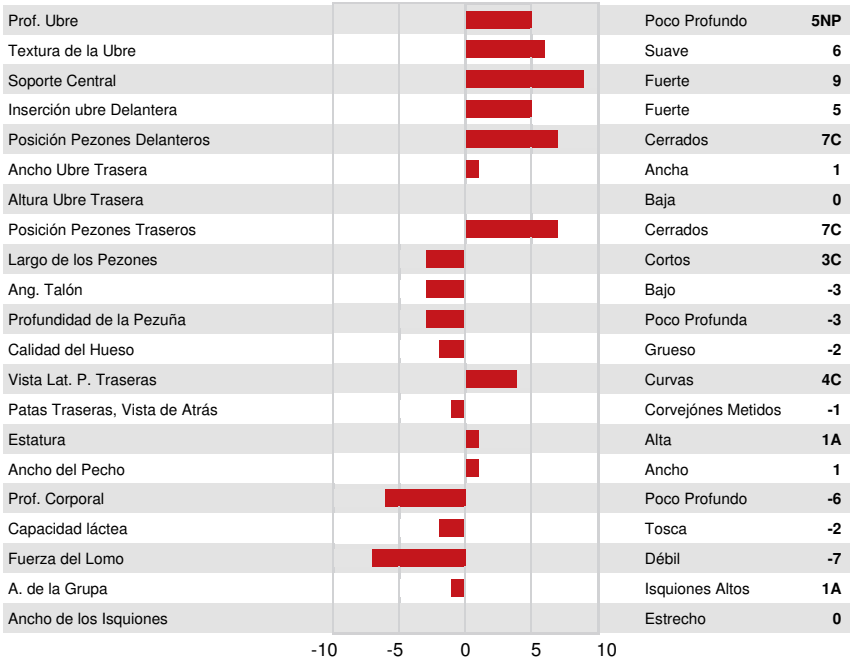

OAKLANE DAZZLER DISCO 2127
JX SHOT OF NAT AVON ATHENA {3}
JX FARIA BROTHERS AVON {2}
JX SHOT OF NAT LEONEL ANGELINA {4} VG-80%-2YR-USA
JX FARIA BROTHERS LEONEL {3}
SUNSET CANYON RENEGADE ANTHEM EX-91%-3YR-USA

GLPI +1675 PRO$ 1074 JH1F JNSF

Reg. #: JEUSAM67781352 aAa: 246135 DMS: 561,135
Nacimiento: 10/25/2018 Caseína Kappa: BB Caseína Beta: A2A2

PRODUCCIÓN		G Hatos G Hijas 67% Conf.			GPA 24*APR
Leche kg	771	Grasa kg	30	Grasa %	-0.15
				Proteína kg	24
				Proteína %	-0.10

SALUD Y FERTILIDAD		Inmunidad	102
Vida en el Hato	106	Inmunidad de los terneros	103
SCS	104	Habilidad al Parto	98
Fertilidad de la Hija	101	Habilidad de las Hijas al Parto	107
Puntaje de Condición Corporal	100	Rapidez en el Ordeño	103
Resistencia a Mastitis	105	Temperamento Lechero	96
Persistencia de la lactación	105	Resistencia a Enfermedades Metabólicas	99

CONFORMACIÓN		G Hatos G Hijas 57% Conf.	GPA 24*APR
Conformación	3	Fortaleza Lechera	-3
Sistema Mamario	6	Grupa	-5
Patas y Pezuñas	-2		

SUNSET CANYON RENEGADE ANTHEM
THIRD DAM